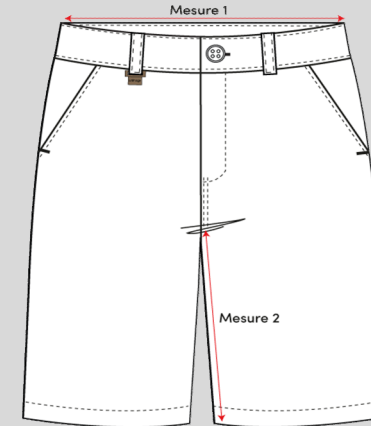

MESURE UNIMAGE - SHORT

* Les mesures suivantes sont en pouces et correspondent à la MESURE DU VÊTEMENT et non pas à la mesure de l'enfant.

* Prendre les mesures à plat d'un vêtement similaire que vous avez à la maison.

SHORT

STYLE CUISSARD-AU CORPS : **6010**

| Taille | 18M | 2E | 3E | 4E | 5E | 6E | 6X | SJ | MJ | LJ | XLJ | XS | S | M | L | XL | 2XL | 3XL |
|----------------------|-------|-------|-------|-------|----|-------|-------|--------|-------|--------|-------|--------|-------|--------|-------|--------|-----|--------|
| MESURE 1 Ceinture | 7 1/2 | 7 3/4 | 8 | 8 1/2 | 9 | 9 1/2 | 10 | 10 1/2 | 11 | 11 1/2 | 12 | 12 1/2 | 13 | 13 1/2 | 14 | 14 1/2 | 15 | 15 1/2 |
| MESURE 2 Entre-jambe | 3 | 3 1/4 | 3 1/2 | 3 3/4 | 4 | 4 1/4 | 4 1/2 | 5 1/4 | 5 1/2 | 5 1/2 | 5 3/4 | 6 | 6 1/4 | 6 1/2 | 6 3/4 | 7 | 7 | 7 |

STYLE UNISEXE: **6006-6020-6050**

| Taille | 2E | 3E | 4E | 5E | 6E | 6X | XSJ | SJ | MJ | LJ | XLJ | XS | S | M | L | XL | 2XL | 3XL | 4XL | 5XL |
|----------------------|-------|-------|-------|-------|----|--------|--------|--------|--------|--------|--------|--------|--------|--------|--------|--------|--------|-------|-------|-----|
| MESURE 1 Ceinture | 8 1/2 | 8 3/4 | 9 | 9 1/2 | 10 | 10 1/2 | 11 1/2 | 12 1/8 | 12 5/8 | 13 1/8 | 13 7/8 | 13 1/2 | 14 1/2 | 15 1/2 | 16 3/8 | 17 1/4 | 18 1/2 | 20 | 21 | 23 |
| MESURE 2 Entre-jambe | 5 | 5 1/4 | 5 1/2 | 5 3/4 | 6 | 6 1/4 | 6 3/4 | 7 | 7 1/4 | 7 1/2 | 7 3/4 | 8 | 8 1/4 | 8 1/2 | 8 3/4 | 9 | 9 1/4 | 9 1/2 | 9 3/4 | 10 |