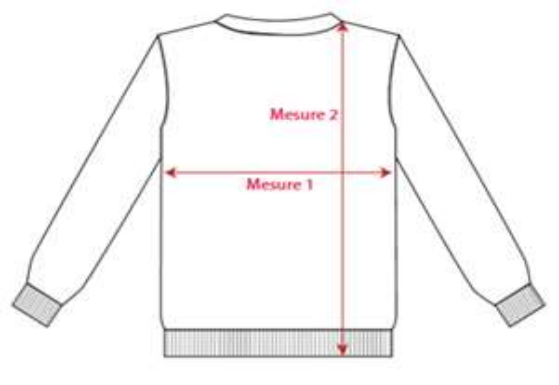

MESURE UNIMAGE - PULL OVER

- * Les mesures suivantes sont en pouce
- * Prendre les mesures de vos vêtements à plat
- * Tolérance +/-1"
- * Longueur de manches standard

* Si une taille est disponible dans la charte, mais non lors de votre commande, c'est que la taille ne se fait pas dans la couleur voulue.
* Veuillez trouver ci-bas, le style correspondant au produit désiré:

PULL OVER

STYLE FEMME CINTRÉ: **5401 - 5421**

Taille

MESURE 1 Poitrine

MESURE 2 Longueur

SJ	MJ	LJ	XLJ	XS	S	M	L	XL	2XL	3XL
13	14	15	16	16 1/2	17 1/2	18 1/2	19 1/2	20 1/2	21 1/2	23
19	20	21	22	24 1/2	24 1/2	25 1/2	26	26 1/2	27	27 1/2

STYLE FEMME CINTRÉ PLUS LONG: **5425 - 5426 - 5431 - 5445**

Taille

MESURE 1 Poitrine

MESURE 2 Longueur

SJ	MJ	LJ	XLJ	XS	S	M	L	XL	2XL	3XL
13	14	15	16	16 1/2	17 1/2	18 1/2	19 1/2	20 1/2	21 1/2	23
20 1/2	21 1/2	22 1/2	23 1/2	26	26	27	27 1/2	28	28 1/2	29

STYLE UNISEXE/HOMME COUPE DROITE: **5432**

Taille

MESURE 1 Poitrine

MESURE 2 Longueur

SJ	MJ	LJ	XLJ	XS	S	M	L	XL	2XL	3XL	4XL
14	15	16 1/4	17 1/4	17 1/2	19	20 1/2	22	23 1/2	25	26 1/2	28
19 1/2	20 1/2	21 1/2	22 1/2	25 1/2	25 1/2	26 1/2	27 1/2	28 1/2	29 1/2	30 1/2	31 1/2