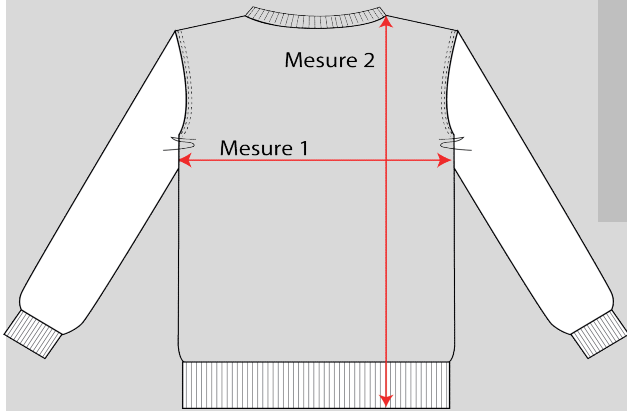

# MESURE UNIMAGE - PULL OVER

\* Les mesures suivantes sont en pouces et correspondent à la MESURE DU VÊTEMENT et non pas à la mesure de l'enfant.  
 \* Prendre les mesures à plat d'un vêtement similaire que vous avez à la maison.  
 \* Tolérance +/-1"  
 \* Longueur de manches standard  
 \* Si une taille est disponible dans la charte, mais non lors de votre commande, c'est que la taille ne se fait pas dans la couleur voulue.  
 \* Veuillez trouver ci-bas, le style correspondant au produit désiré:

## PULL OVER

STYLE FEMME CINTRÉ: **5401 - 5421**

Taille  
**MESURE 1** Poitrine  
**MESURE 2** Longueur

SJ	MJ	LJ	XLJ	XS	S	M	L	XL	2XL	3XL
13	14	15	16	16 1/2	17 1/2	18 1/2	19 1/2	20 1/2	21 1/2	23
19	20	21	22	24 1/2	24 1/2	25 1/2	26	26 1/2	27	27 1/2

STYLE FEMME CINTRÉ PLUS LONG: **5425 - 5426 - 5431 - 5445**

Taille  
**MESURE 1** Poitrine  
**MESURE 2** Longueur

SJ	MJ	LJ	XLJ	XS	S	M	L	XL	2XL	3XL
13	14	15	16	16 1/2	17 1/2	18 1/2	19 1/2	20 1/2	21 1/2	23
20 1/2	21 1/2	22 1/2	23 1/2	26	26	27	27 1/2	28	28 1/2	29

STYLE UNISEXE/HOMME COUPE DROITE: **5432**

Taille  
**MESURE 1** Poitrine  
**MESURE 2** Longueur

SJ	MJ	LJ	XLJ	XS	S	M	L	XL	2XL	3XL	4XL
14	15	16 1/4	17 1/4	17 1/2	19	20 1/2	22	23 1/2	25	26 1/2	28
19 1/2	20 1/2	21 1/2	22 1/2	25 1/2	25 1/2	26 1/2	27 1/2	28 1/2	29 1/2	30 1/2	31 1/2