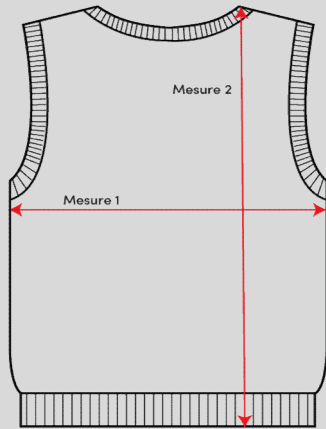

# MESURE UNIMAGE - DÉBARDEUR

- \* Les mesures suivantes sont en pouces et correspondent à la MESURE DU VÊTEMENT et non pas à la mesure de l'enfant.
- \* Prendre les mesures à plat d'un vêtement similaire que vous avez à la maison.
- \* Tolérance +/-1"
- \* Longueur de manches standard
- \* Si une taille est disponible dans la charte, mais non lors de votre commande, c'est que la taille ne se fait pas dans la couleur voulue.
- \* Veuillez trouver ci-bas, le style correspondant au produit désiré:

## DÉBARDEUR

STYLE UNISEXE: 5202

Taille	3E	4E	5E	6E	6X	SJ	MJ	LJ	XLJ	XS	S	M	L	XL	2XL	3XL	4XL
MESURE 1 Poitrine	12 1/2	13	13 1/2	14	14 1/2	15	15 3/4	16 1/2	17 1/4	18 1/4	19 1/4	20 1/4	21 1/4	22 1/4	23 1/4	24 1/4	25 1/4
MESURE 2 Longueur	15 1/2	16	16 1/2	17	17 1/2	18 1/2	19 1/2	20 1/2	21 1/2	23 1/2	24 1/4	25	25 3/4	26 1/2	27 1/4	28	28 3/4

STYLE AJUSTÉ: 5209

Taille	3E	4E	5E	6E	6X	SJ	MJ	LJ	XLJ	XS	S	M	L	XL	2XL	3XL	4XL
MESURE 1 Poitrine	10 3/4	11	11 1/4	11 3/4	12 1/4	12 1/2	13 1/4	14	14 3/4	15	16	17	18	19	20	21	22
MESURE 2 Longueur	14 1/2	15	15 1/2	16	16 1/2	17 1/2	18 1/2	19 1/2	20 1/2	21 1/2	22	23	23 1/2	24	24 1/2	25	25 1/2