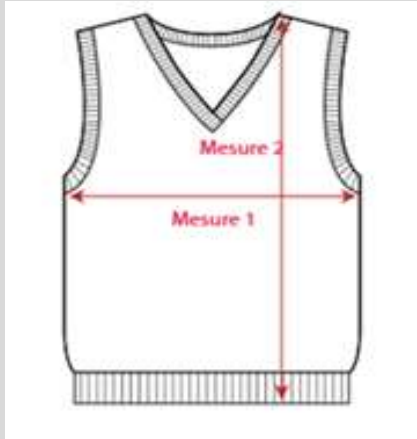

MESURE UNIMAGE - DÉBARDEUR

- * Les mesures suivantes sont en pouce
- * Prendre les mesures de vos vêtements à plat
 - * Tolérance +/-1"
 - * Longueur de manches standard

- * Si une taille est disponible dans la charte, mais non lors de votre commande, c'est que la taille ne se fait pas dans la couleur voulue.
- * Veuillez trouver ci-bas, le style correspondant au produit désiré:

DÉBARDEUR

STYLE UNISEXE/HOMME: 5202

Taille	3E	4E	5E	6E	6X	SJ	MJ	LJ	XLJ	XS	S	M	L	XL	2XL	3XL	4XL
MESURE 1 Poitrine	12 1/2	13	13 1/2	14	14 1/2	15	15 3/4	16 1/2	17 1/4	18 1/4	19 1/4	20 1/4	21 1/4	22 1/4	23 1/4	24 1/4	25 1/4
MESURE 2 Longueur du dos	15 1/2	16	16 1/2	17	17 1/2	18 1/2	19 1/2	20 1/2	21 1/2	23 1/2	24 1/4	25	25 3/4	26 1/2	27 1/4	28	28 3/4

STYLE FILLE/FEMME AJUSTÉ: 5209

Taille	3E	4E	5E	6E	6X	SJ	MJ	LJ	XLJ	XS	S	M	L	XL	2XL	3XL	4XL
MESURE 1 Poitrine	10 3/4	11	11 1/4	11 3/4	12 1/4	12 1/2	13 1/4	14	14 3/4	15	16	17	18	19	20	21	22
MESURE 2 Longueur du dos	14 1/2	15	15 1/2	16	16 1/2	17 1/2	18 1/2	19 1/2	20 1/2	21 1/2	22	23	23 1/2	24	24 1/2	25	25 1/2