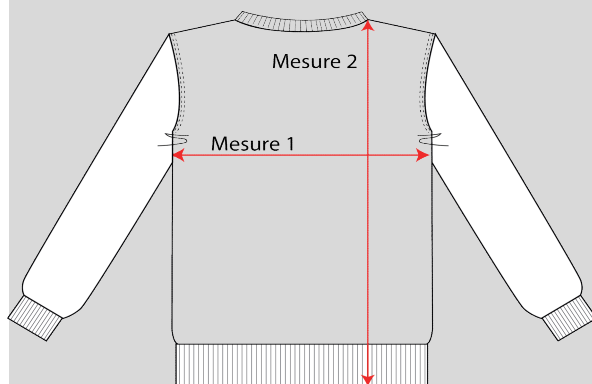

MESURE UNIMAGE - CARDIGAN

- * Les mesures suivantes sont en pouces et correspondent à la MESURE DU VÊTEMENT et non pas à la mesure de l'enfant.
- * Prendre les mesures à plat d'un vêtement similaire que vous avez à la maison.
- * Tolérance +/-1"
- * Longueur de manches standard
- * Si une taille est disponible dans la charte, mais non lors de votre commande, c'est que la taille ne se fait pas dans la couleur voulue.
- * Veuillez trouver ci-bas, le style correspondant au produit désiré:

CARDIGAN

STYLE COUPE CINTRÉ UNISEXE: 5004

Taille	3E	4E	5E	6E	6X	SJ	MJ	LJ	XLJ	XS	S	M	L	XL	2XL	3XL	4XL
MESURE 1 Poitrine	11 3/4	12 1/4	12 3/4	13 1/4	13 3/4	13 1/4	14	14 3/4	15 1/2	16	17	18	19	20	21	22	23
MESURE 2 Longueur	16	16 1/2	17	18	19	20 1/2	21 1/2	22 1/2	23 1/2	25 1/2	26 1/2	27 1/2	28 1/2	29 1/2	30 1/2	31 1/2	32

STYLE COUPE CINTRÉ: 5005 - 5007 - 5008 - 5010 - 5018

Taille	3E	4E	5E	6E	6X	SJ	MJ	LJ	XLJ	XS	S	M	L	XL	2XL	3XL	4XL
MESURE 1 Poitrine	11	11 1/2	12	12 1/2	13	13 1/4	14	14 3/4	15 1/2	16	17	18	19	20	21	22	23
MESURE 2 Longueur	15	15 1/2	16	16 1/2	17	18	19	20	21	23	23 1/2	24	25	26	27	28	29

STYLE COUPE DROITE UNISEXE: 5011 - 5013 - 5014

Taille	3E	4E	5E	6E	6X	SJ	MJ	LJ	XLJ	XS	S	M	L	XL	2XL	3XL	4XL
MESURE 1 Poitrine	13	13 1/2	14	14 1/2	15	14 1/2	15 1/2	16 1/2	17 1/2	18	19	20 1/2	22	23 1/2	25	26 1/2	28
MESURE 2 Longueur	18	18 1/2	19	19 1/2	20	20 1/2	21 1/2	22 1/2	23 1/2	25 1/2	26 1/2	27 1/2	28 1/2	29 1/2	30 1/2	31 1/2	32