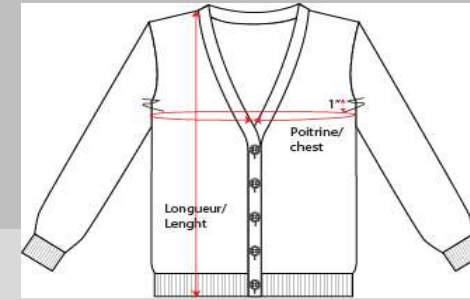

MESURE UNIMAGE

- * Les mesures suivantes sont en pouce
- * Prendre les mesures de vos vêtements à plat -- pour la ceinture ou la poitrine prendre la circonférence
- * Tolérance +/-1"
- * Longueur de manches standard
- * Ourlet de pantalon à faire sur mesure
- * Si une taille est disponible dans la charte, mais non lors de votre commande, c'est que la taille ne se fait pas dans la couleur voulue.
- * Veuillez trouver ci-bas, le style correspondant au produit désiré:

GROUPE/GROUP 50-CARDIGAN

STYLE CINTRÉ UNISEXE: **5004**

| Taille/Size | 3E | 4E | 5E | 6E | 6X | SJ | MJ | LJ | XLJ | XS | S | M | L | XL | 2XL | 3XL | 4XL |
|-----------------|--------|--------|--------|--------|--------|--------|--------|--------|--------|--------|--------|--------|--------|--------|--------|--------|-----|
| Poitrine/Chest | 23 1/2 | 24 1/2 | 25 1/2 | 26 1/2 | 27 1/2 | 26 1/2 | 28 | 29 1/2 | 31 | 32 | 34 | 36 | 38 | 40 | 42 | 44 | 46 |
| Longueur/Length | 16 | 16 1/2 | 17 | 18 | 19 | 20 1/2 | 21 1/2 | 22 1/2 | 23 1/2 | 25 1/2 | 26 1/2 | 27 1/2 | 28 1/2 | 29 1/2 | 30 1/2 | 31 1/2 | 32 |

STYLE FILLE/FEMME CINTRÉ: **5005 - 5007 - 5008 - 5010 - 5018**

| Taille/Size | 3E | 4E | 5E | 6E | 6X | SJ | MJ | LJ | XLJ | XS | S | M | L | XL | 2XL | 3XL | 4XL |
|-----------------|----|--------|----|--------|----|--------|----|--------|-----|----|--------|----|----|----|-----|-----|-----|
| Poitrine/Chest | 22 | 23 | 24 | 25 | 26 | 26 1/2 | 28 | 29 1/2 | 31 | 32 | 34 | 36 | 38 | 40 | 42 | 44 | 46 |
| Longueur/Length | 15 | 15 1/2 | 16 | 16 1/2 | 17 | 18 | 19 | 20 | 21 | 23 | 23 1/2 | 24 | 25 | 26 | 27 | 28 | 29 |