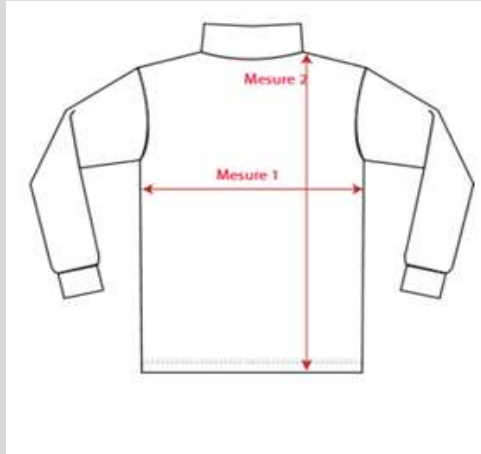

MESURE UNIMAGE - COL ROULÉ

- * Les mesures suivantes sont en pouce
- * Prendre les mesures de vos vêtements à plat
 - * Tolérance +/-1"
 - * Longueur de manches standard

- * Si une taille est disponible dans la charte, mais non lors de votre commande, c'est que la taille ne se fait pas dans la couleur voulue.
- * Veuillez trouver ci-bas, le style correspondant au produit désiré:

COL ROULÉ

STYLE COUPE DROITE UNISEXE: **4806**

Taille	3E	4E	5E	6E	6X	SJ	MJ	LJ	XLJ	XS	S	M	L	XL	2XL	3XL	4XL
MESURE 1 Poitrine	11 1/2	12	12 1/2	13	13 1/2	14	15	16	17	17 1/2	18 1/2	20	21 1/2	23	25	26 1/2	28
MESURE 2 Longueur du dos	15 1/2	26 1/2	17 1/2	18 1/2	19 1/2	21 1/2	23	24	25	27	28	29	30	31	32	33	34