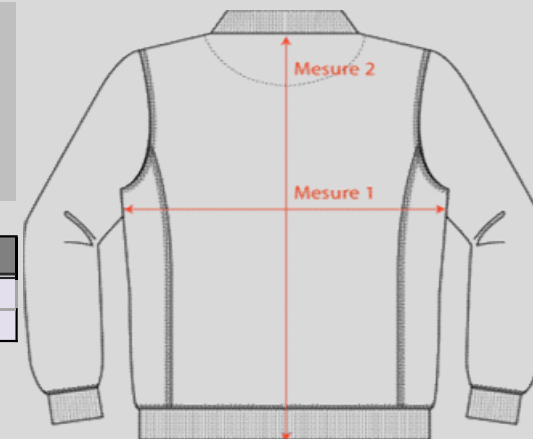

# MESURE UNIMAGE - VESTE

## VESTE

\* Les mesures suivantes sont en pouce. \* Tolérance +/-1"

\* Prendre les mesures de vos vêtements à plat

\* Longueur de manches standard

\* Si une taille est disponible dans la charte, mais non lors de votre commande, c'est que la taille ne se fait pas dans la couleur voulue.

\* Veuillez trouver ci-bas, le style correspondant au produit désiré:

STYLE UNISEXE COUPE AMPLE - 3505 - 3510 (plus court)

Taille	3E	4E	5E	6E	6X	SJ	MJ	LJ	XLJ	XS	S	M	L	XL	2XL	3XL	4XL
MESURE 1 Poitrine	14 1/2	15	15 1/2	16	16 1/2	17	18	19	20	20 1/2	22	23 1/2	24 1/2	25 1/2	27	28 1/2	30
MESURE 2 Longueur	15	16	17	18	19	21	22	23	24	26	27	28	29	30	31	31.5	32

STYLE UNISEXE COUPE AMPLE - 3507

Taille	SJ	MJ	LJ	XLJ	S	M	L	XL	2XL	3XL	4XL
MESURE 1 Poitrine	15 3/8	16 3/8	17 3/8	18 3/8	19 3/8	20 3/8	21 3/8	22 5/8	24 5/8	26 5/8	28 5/8
MESURE 2 Longueur du dos	24 3/8	24 3/4	25 1/8	25 1/2	26 3/8	26 3/4	27 1/8	27 5/8	28 1/8	28 5/8	29 1/8