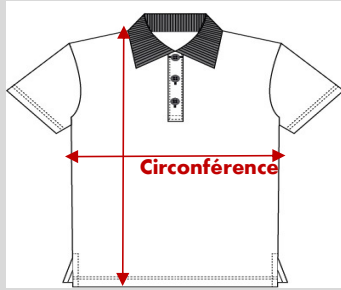

MESURE UNIMAGE

- * Les mesures suivantes sont en pouce
- * Prendre les mesures de vos vêtements à plat -- pour la ceinture ou la poitrine prendre la circonférence

* Tolérance +/-1"

* Longueur de manches standard

* Ourlet de pantalon à faire sur mesure

* Si une taille est disponible dans la charte, mais non lors de votre commande, c'est que la taille ne se fait pas dans la couleur voulue.

* Veuillez trouver ci-bas, le style correspondant au produit désiré:

GRUPE/GROUP 31-POLO HOMME/MEN POLO

STYLE HOMME/UNISEXE - MANCHES COURTES ET MANCHES LONGUES - TISSU PIQUÉ

3106 - 3109 - 3114 - 3115 - 3116 - 3117 - 3126 - 3129 - 3136 - 3154 - 3176 - 3179

| Taille/Size | 3E | 4E | 5E | 6E | 6X | SJ | MJ | LJ | XLJ | XS | S | M | L | XL | 2XL | 3XL | 4XL |
|-----------------|--------|--------|--------|--------|----|--------|--------|--------|--------|--------|--------|--------|--------|--------|--------|--------|--------|
| Poitrine/Chest | 25 | 26 | 27 | 28 | 29 | 30 | 32 | 34 | 36 | 37 | 40 | 43 | 46 | 49 | 52 | 55 | 58 |
| Longueur/Length | 15 3/4 | 16 3/4 | 17 3/4 | 18 3/4 | 20 | 21 3/8 | 22 5/8 | 23 7/8 | 25 1/8 | 27 1/2 | 28 1/2 | 29 1/2 | 30 1/2 | 31 1/2 | 32 1/2 | 33 1/2 | 34 1/2 |

STYLE HOMME/UNISEXE - MANCHES COURTES ET MANCHES LONGUES - TISSU DRY FIT & EXTENSIBLE

3105 - 3119 - 3123 - 3140 - 3141 - 3142 - 3146 - 3152 - 3157 - 3164

| Taille/Size | 3E | 4E | 5E | 6E | 6X | SJ | MJ | LJ | XLJ | XS | S | M | L | XL | 2XL | 3XL | 4XL |
|-----------------|--------|--------|----|----|----|--------|--------|--------|--------|--------|--------|--------|--------|--------|--------|--------|--------|
| Poitrine/Chest | 24 | 25 | 26 | 27 | 28 | 29 | 31 | 33 | 35 | 36 | 39 | 42 | 45 | 48 | 51 | 54 | 57 |
| Longueur/Length | 16 1/2 | 17 3/4 | 19 | 20 | 21 | 22 3/8 | 23 5/8 | 24 7/8 | 26 1/8 | 27 1/2 | 28 1/2 | 29 1/2 | 30 1/2 | 31 1/2 | 32 1/2 | 33 1/2 | 34 1/2 |