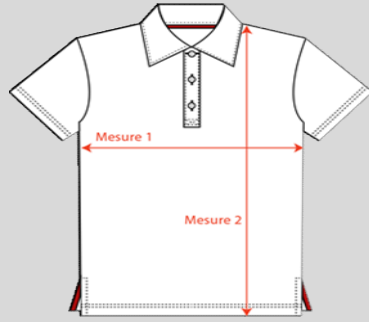

MESURE UNIMAGE

- * Les mesures suivantes sont en pouce
- * Prendre les mesures de vos vêtements à plat
- * Tolérance +/-1"
- * Longueur de manches standard

* Si une taille est disponible dans la charte, mais non lors de votre commande, c'est que la taille ne se fait pas dans la couleur voulue.
* Veuillez trouver ci-bas, le style correspondant au produit désiré:

POLO COUPE UNISEXE

MANCHES COURTES ET MANCHES LONGUES

3106 - 3109 - 3114 - 3115 - 3116 - 3117 - 3126 - 3129 - 3136 - 3154 - 3176 - 3179

Taille	3E	4E	5E	6E	6X	SJ	MJ	LJ	XLJ	XS	S	M	L	XL	2XL	3XL	4XL
MESURE 1 Poitrine	12 1/2	13	13 1/2	14	14 1/2	15	16	17	18	18 1/2	20	21 1/2	23	24 1/2	26	27 1/2	29
MESURE 2 Longueur	15 3/4	16 3/4	17 3/4	18 3/4	20	21 3/8	22 5/8	23 7/8	25 1/8	27 1/2	28 1/2	29 1/2	30 1/2	31 1/2	32 1/2	33 1/2	34 1/2

3158-3159

Taille	SJ	MJ	LJ	XLJ	XXLJ
MESURE 1 Poitrine	15 1/4	16	17 1/2	19 1/4	20 3/4
MESURE 2 Longueur	20 1/4	21 3/4	24	26 1/4	28 3/4

POLO COUPE CINTRÉE

MANCHES COURTES ET MANCHES LONGUES

3101 - 3110 - 3113 - 3121 - 3124 - 3125 - 3147 - 3148 - 3150 - 3156 - 3161 - 3163 - 3173