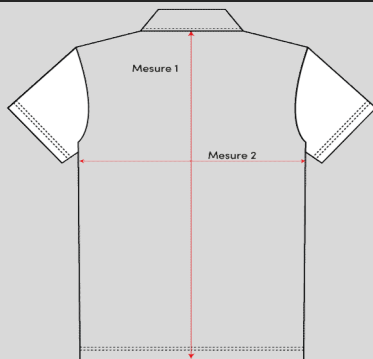

# MESURE UNIMAGE - POLO

**POLO COUPE UNISEXE**

MANCHES COURTES ET MANCHES LONGUES

\* Les mesures suivantes sont en pouces et correspondent à la MESURE DU VÊTEMENT et non pas à la mesure de l'enfant.

\* Prendre les mesures à plat d'un vêtement similaire que vous avez à la maison.

\* Tolérance +/-1"

\* Longueur de manches standard

\* Si une taille est disponible dans la charte, mais non lors de votre commande, c'est que la taille ne se fait pas dans la couleur voulue.

\* Veuillez trouver ci-bas, le style correspondant au produit désiré:

**3106 - 3109 - 3114 - 3115 - 3116 - 3117 - 3126 - 3129 - 3136 - 3154 - 3166 - 3176 - 3179 - 3187 - 3194 - 3197**

Taille	3E	4E	5E	6E	6X	SJ	MJ	LJ	XLJ	XS	S	M	L	XL	2XL	3XL	4XL
MESURE 1 Poitrine	12 1/2	13	13 1/2	14	14 1/2	15	16	17	18	18 1/2	20	21 1/2	23	24 1/2	26	27 1/2	29
MESURE 2 Longueur	15 3/4	16 3/4	17 3/4	18 3/4	20	21 3/8	22 5/8	23 7/8	25 1/8	27 1/2	28 1/2	29 1/2	30 1/2	31 1/2	32 1/2	33 1/2	34 1/2