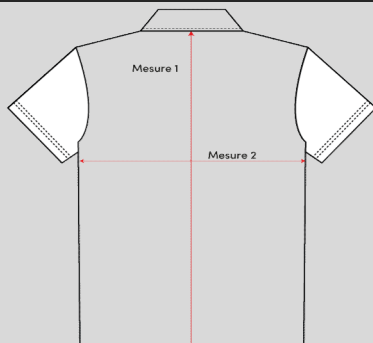

**3158-3159**

Taille	SJ	MJ	LJ	XLJ	XXLJ
MESURE 1 Poitrine	15 1/4	16	17 1/2	19 1/4	20 3/4
MESURE 2 Longueur	20 1/4	21 3/4	24	26 1/4	28 3/4

**3130 - 3186**

Taille	3E	4E	5E	6E	6X	SJ	MJ	LJ	XLJ	XS	S	M	L	XL	2XL	3XL	4XL
MESURE 1 Poitrine	12	12 1/2	13	13 1/2	14	14 1/2	15 1/2	16 1/2	17 1/2	18	19 1/2	21	22 1/2	24	25 1/2	27	28 1/2
MESURE 2 Longueur	15 3/4	16 3/4	17 3/4	18 3/4	20	21 3/8	22 5/8	23 7/8	25 1/8	27 1/2	28 1/2	29 1/2	30 1/2	31 1/2	32 1/2	33 1/2	34 1/2

**3185 - 3198**

Taille	3E	4E	5E	6E	6X	SJ	MJ	LJ	XLJ	XS	S	M	L	XL	2XL	3XL	4XL
MESURE 1 Poitrine	12	12 1/2	13	13 1/2	14	14 1/2	15 1/2	16 1/2	17 1/2	18	19 1/2	21	22 1/2	24	25 1/2	27	28 1/2
MESURE 2 Longueur	16	17	18	19	20	21 3/8	22 5/8	23 7/8	25 1/8	26 1/2	27 1/2	28 1/2	29 1/2	30 1/2	31 1/2	32 1/2	33 1/2

# MESURE UNIMAGE - POLO

\* Les mesures suivantes sont en pouces et correspondent à la MESURE DU VÊTEMENT et non pas à la mesure de l'enfant.

\* Prendre les mesures à plat d'un vêtement similaire que vous avez à la maison.

## POLO COUPE CINTRÉE

MANCHES COURTES ET MANCHES LONGUES

**3101 - 3110 - 3113 - 3121 - 3124 - 3125 - 3133 - 3147 - 3148 - 3150 - 3156 - 3161 - 3163 - 3165 - 3173 - 3181 - 3183**

Taille	3E	4E	5E	6E	6X	SJ	MJ	LJ	XLJ	XS	S	M	L	XL	2XL	3XL	4XL
MESURE 1 Poitrine	11 1/2	12	12 1/2	13	13 1/2	14 1/4	15	15 1/2	16	16 3/4	18 1/4	19 3/4	21 1/4	22 3/4	24 1/4	25 3/4	27 1/4
MESURE 2 Longueur	15	16	17	18	18 1/2	19 1/2	20 3/4	22	23 1/4	24 1/2	25 1/2	26 1/2	27 1/2	28 1/2	29 1/2	30 1/2	31 1/2