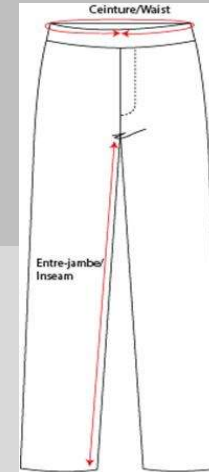

# MESURE UNIMAGE

- \* Les mesures suivantes sont en pouce
- \* Prendre les mesures de vos vêtements à plat -- pour la ceinture ou la poitrine prendre la circonférence
- \* Tolérance +/-1"
- \* Longueur de manches standard
- \* Ourlet de pantalon à faire sur mesure
- \* Si une taille est disponible dans la charte, mais non lors de votre commande, c'est que la taille ne se fait pas dans la couleur voulue.
- \* Veuillez trouver ci-bas, le style correspondant au produit désiré:

## GRUPE/GROUP 23-PANTALON SPORT/SPORT PANT

STYLE UNISEXE\_TAILLE ÉLASTIQUE: **2301**

Taille/Size	XSJ	SJ	MJ	LJ	XLJ	XS	S	M	L	XL	2XL	3XL	4XL
Ceinture/Waist	23	24	25	26	27	28	29	31	32	34	36	39	42
Entre-jambe/Inseam	24 1/2	25 1/2	27	28	29	30 1/2	31	31 1/2	32	32 1/2	33	33 1/2	33 1/2

STYLE UNISEXE\_TAILLE ÉLASTIQUE: **2306 - 2316 - 2326 - 2336**

Taille/Size	2E	3E	4E	5E	6E	6X	XSJ	SJ	MJ	LJ	XLJ	XS	S	M	L	XL	2XL	3XL	4XL
Ceinture/Waist	17	18	19	20	21	22	23	24	25	26	27	28	29	31	32	34	36	39	42
Entre-jambe/Inseam	14	16	17	19	21	23	24 1/2	25 1/2	27	28	29	30 1/2	31	31 1/2	32	32 1/2	33	33 1/2	33 1/2

STYLE UNISEXE\_TAILLE ÉLASTIQUE: **2350** - coupe performance \_ Taille enfant disponible dans le MARINE seulement

Taille/Size	3E	4E	5E	6E	6X	XSJ	SJ	MJ	LJ	XLJ	XS	S	M	L	XL	2XL	3XL	4XL
Ceinture/Waist	17	18	19	20	21	22 1/4	24 1/4	25 1/4	26 1/4	27 3/4	27	29	31	32 3/4	34 1/2	37	40	42
Entre-jambe/Inseam	19 1/4	20 1/4	21 1/4	22 1/4	23 1/4	24 1/4	25 1/2	26 3/4	28	29 1/4	30 1/2	31	31 1/2	32	32 1/2	33	33 1/2	33 1/2